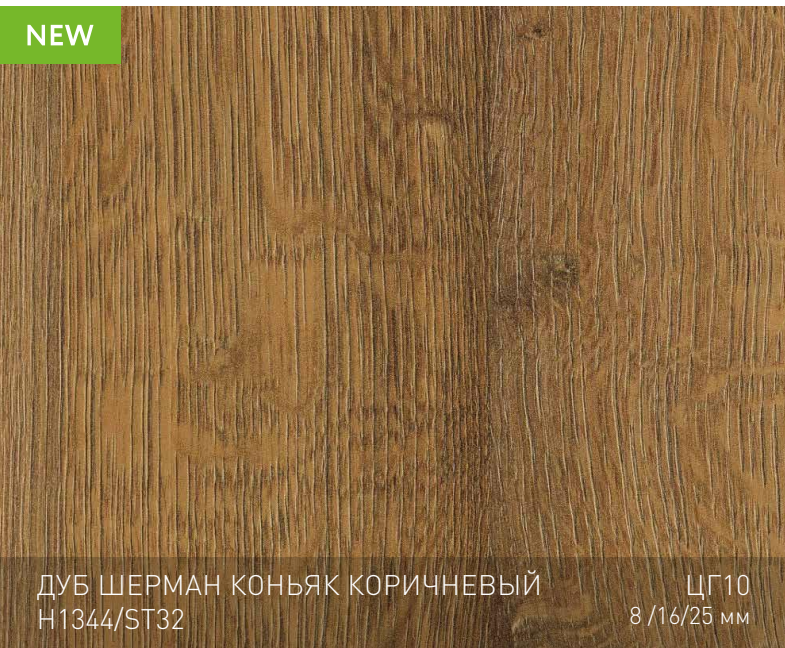

ДУБ КАСЕЛЛА КОРИЧНЕВЫЙ
H1386/ST40

ЦГ10
8 /16/25 мм

NEW

ДУБ КЕНДАЛ КОНЬЯК
H3398/ST12

ЦГ5
8 /16/25 мм

NEW

ДУБ ШЕРМАН КОНЬЯК КОРИЧНЕВЫЙ
H1344/ST32

ЦГ10
8 /16/25 мм