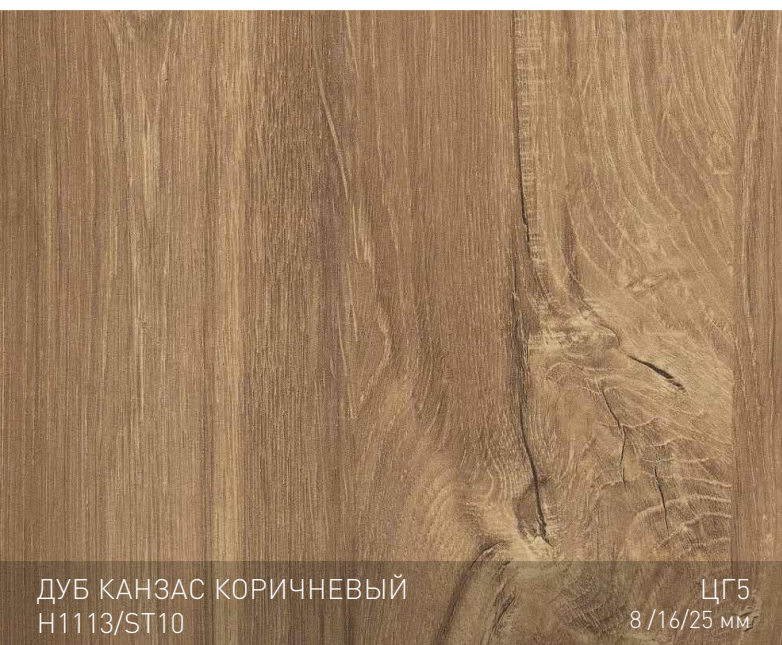

NEW

ДИКИЙ ДУБ НАТУРАЛЬНЫЙ
H1318/ST10

ЦГ5
8 /16/25 мм

NEW

ДУБ КАСЕЛЛА НАТУРАЛЬНЫЙ
H1385/ST40

ЦГ10
8 /16/25 мм

ПАЛИТРА ЛДСП EGGER

Текстурированная поверхность