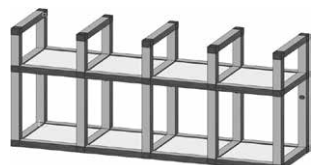

Каркас навесной, тип 17.4

Материал: алюминий
Размеры, мм: ☐ 284-900 ☐ 587-2000
☒ 162-400