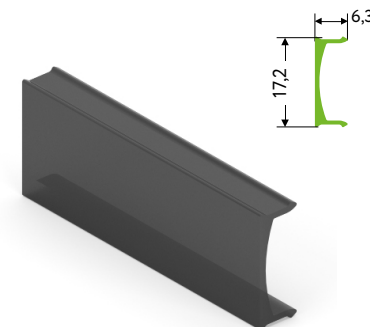

ФУРНИТУРА

Соединитель универсальный для

Фиксатор профиля

Шток стяжки конической М6х34/ Винт стяжки конической М6х8, S3

Фиксатор профиля под LED

Бочонок для конической стяжки + винт М6х6

Регулируемая ножка

Подпятник самоклеящийся квадратный 20х20