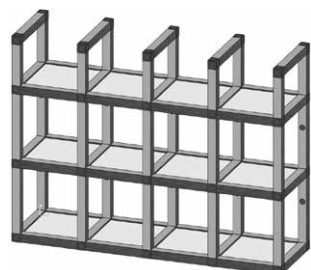

Каркас навесной, тип 17.5

Материал: алюминий
Размеры, мм: 426-1500 162-900
 162-400

Каркас навесной, тип 17.6

Материал: алюминий
Размеры, мм: 426-1500 304-1500
 162-400

Каркас навесной, тип 17.7

Материал: алюминий
Размеры, мм: 426-1500 445-2000
 162-400