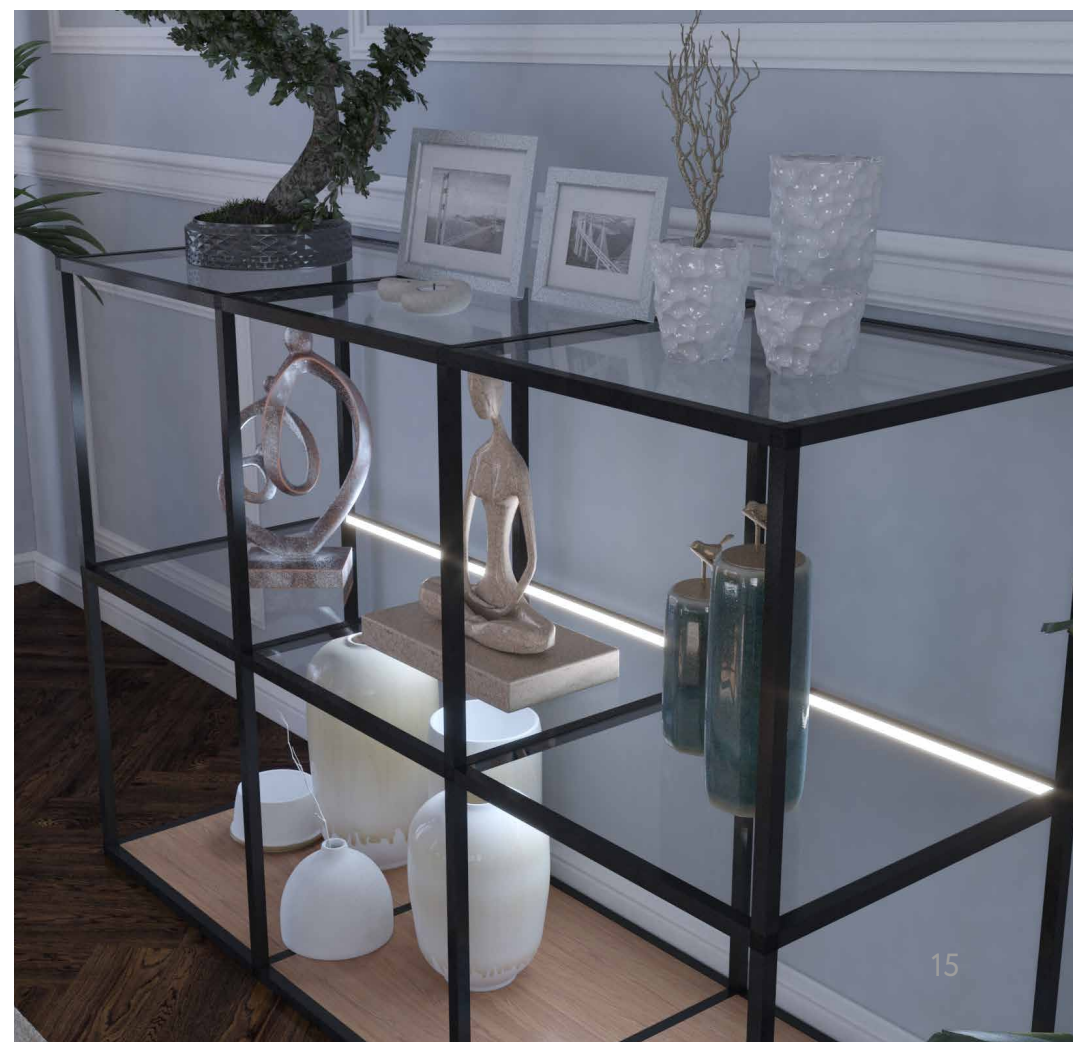

Рассеиватель для профиля

Заглушка профиля

Заглушка соединителя

Заглушка установочного винта М6

Заглушка дюбеля

УСТАНОВКА СВЕТОДИОДНОЙ ЛЕНТЫ

В системе QV разработан специальный профиль для интегрирования в него светодиодной ленты и создания подсветки. Широкое разнообразие светодиодных лент для специальных профилей QV позволяет легко и быстро организовать стильное освещение в интерьере, создать самые разные световые эффекты, выполнить скрытую или фоновую подсветку элементов мебели и интерьера.