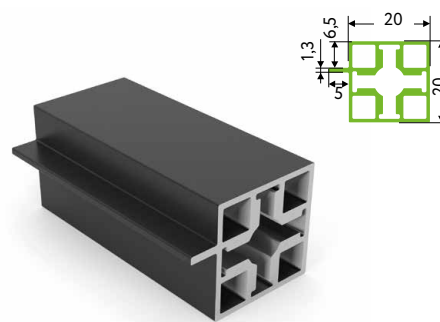

ЖУРНАЛЬНЫЙ СТОЛИК ДО 50 КГ ОБЩЕЙ НАГРУЗКИ НА КОНСТРУКЦИЮ

Журнальный столик, тип 1

Материал: алюминий
Размеры, мм: 187-600 164-900
 164-700

АССОРТИМЕНТ ПРОФИЛЕЙ

Профиль базовый

Профиль под ЛДСП

Профиль под стекло