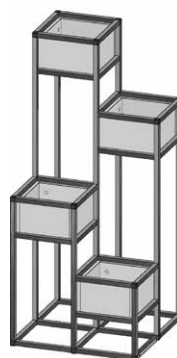

Стеллаж, тип 1.3

Материал: алюминий
Размеры, мм: 1012-2400 445-1500
 162-560

Стеллаж, тип 1.4

Материал: алюминий
Размеры, мм: 1012-2400 445-1500
 162-560

Стеллаж, тип 2.1

Материал: алюминий
Размеры, мм: 1012-2400 445-1500
 162-560

Стеллаж, тип 2.2

Материал: алюминий
Размеры, мм: 1012-2400 445-1500
 162-560

Стеллаж, тип 2.3

Материал: алюминий
Размеры, мм: 1012-2400 445-1500
 162-560

ПОДСТАВКИ ПОД ЦВЕТЫ НАПОЛЬНЫЕ ДО 50 КГ ОБЩЕЙ НАГРУЗКИ НА КОНСТРУКЦИЮ

Подставка под цветы тип 1.1

Материал: алюминий
Размеры, мм: 304-1500 304-1500
 162-560

Подставка под цветы тип 1.2

Материал: алюминий
Размеры, мм: 304-1500 300-1500
 304-1500

Подставка под цветы тип 1.3

Материал: алюминий
Размеры, мм: 387-1500 300-1500
 300-1500

Подставка под цветы тип 2.1

Материал: алюминий
Размеры, мм: 600-1800 304-1500
 162-560

Подставка под цветы тип 2.2

Материал: алюминий
Размеры, мм: 600-2000 304-1500
 304-1500

Подставка под цветы тип 2.3

Материал: алюминий
Размеры, мм: 1140-2000 304-1500
 304-1500