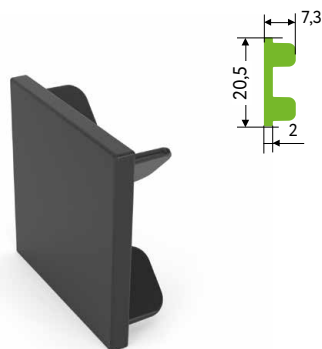

Заглушка профиля