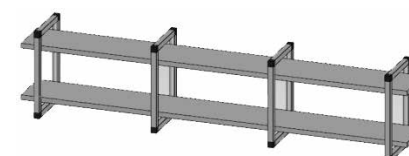

Каркас навесной, тип 16.3

Материал: алюминий
Размеры, мм: ☐ 384-900 ☐ 692-2000
☒ 162-350