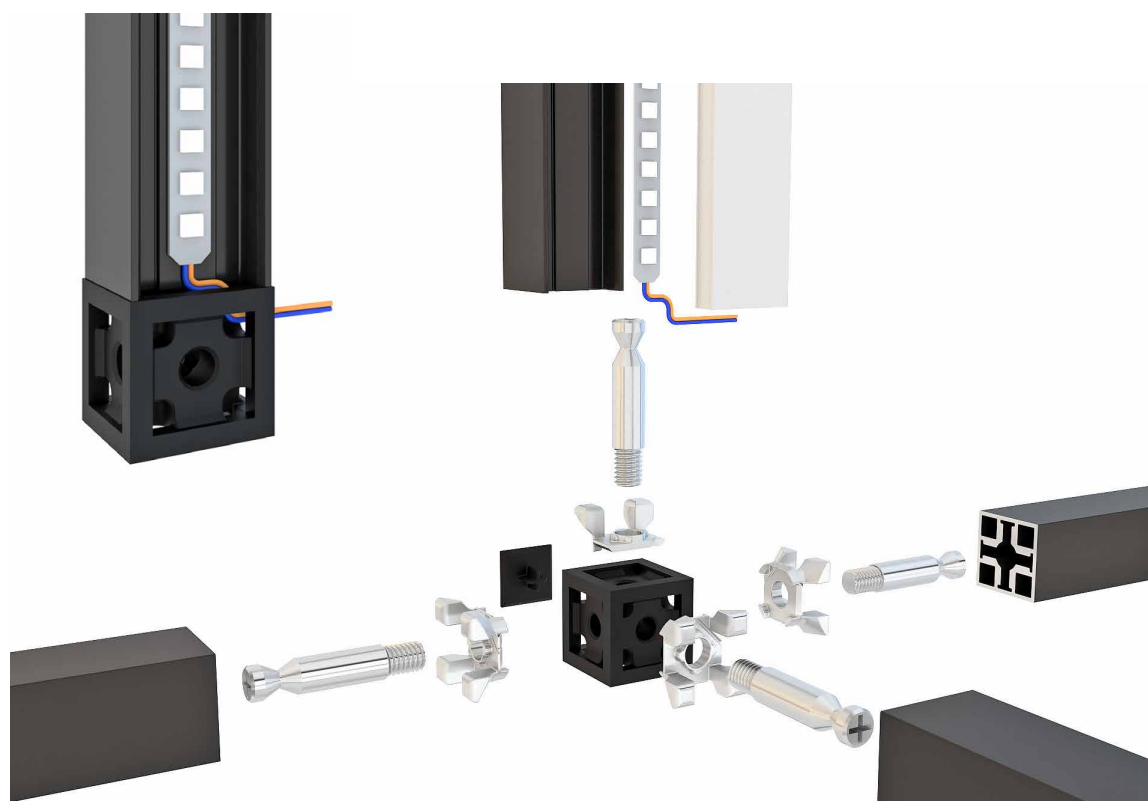

Рассеиватель для профиля

Заглушка профиля

Заглушка соединителя

Заглушка установочного винта М6

Заглушка дюбеля

УСТАНОВКА СВЕТОДИОДНОЙ ЛЕНТЫ

В системе QV разработан специальный профиль для интегрирования в него светодиодной ленты и создания подсветки. Широкое разнообразие светодиодных лент для специальных профилей QV позволяет легко и быстро организовать стильное освещение в интерьере, создать самые разные световые эффекты, выполнить скрытую или фоновую подсветку элементов мебели и интерьера.