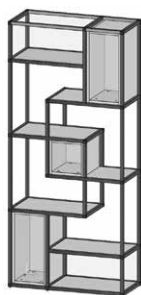

Каркас подвесной, тип 2

Материал: алюминий
Размеры, мм: 162-900 304-1500
 162-400

Каркас подвесной, тип 3

Материал: алюминий
Размеры, мм: 162-900 446-2000
 162-400

Каркас подвесной, тип 4

Материал: алюминий
Размеры, мм: 162-900 588-2000
 162-400

СТЕЛЛАЖИ НАПОЛЬНЫЕ ДО 50 КГ ОБЩЕЙ НАГРУЗКИ НА КОНСТРУКЦИЮ

Стеллаж, тип 1.1

Материал: алюминий
Размеры, мм: 1012-2400 445-1500
 162-560

Стеллаж, тип 1.2

Материал: алюминий
Размеры, мм: 1012-2400 445-1500
 162-560

Стеллаж, тип 1.3

Материал: алюминий
Размеры, мм: 1012-2400 445-1500
 162-560

Стеллаж, тип 1.4

Материал: алюминий
Размеры, мм: 1012-2400 445-1500
 162-560

Стеллаж, тип 2.1

Материал: алюминий
Размеры, мм: 1012-2400 445-1500
 162-560