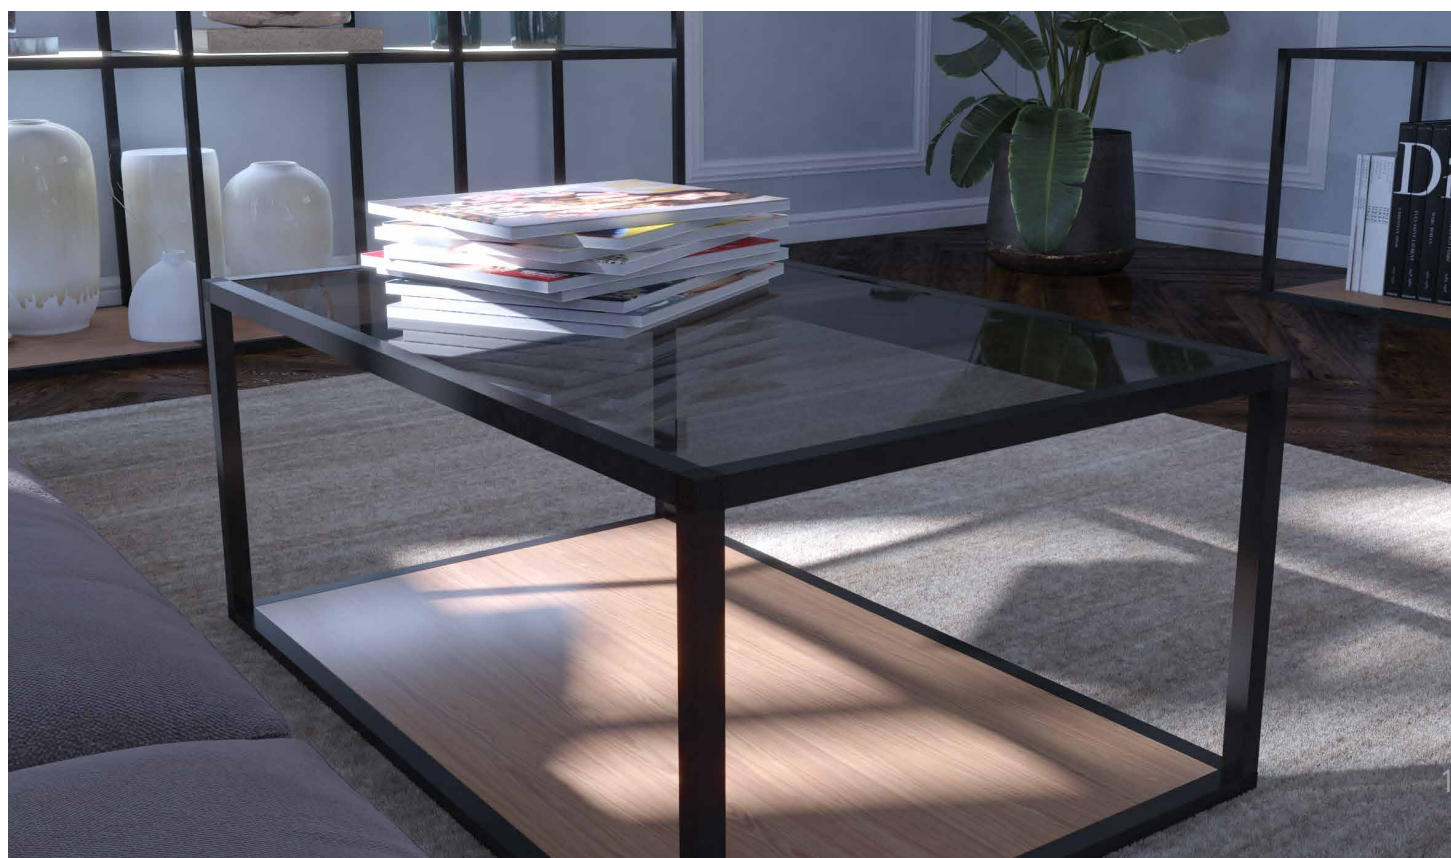

ПОДСТАВКИ ПОД ЦВЕТЫ НАПОЛЬНЫЕ ДО 50 КГ ОБЩЕЙ НАГРУЗКИ НА КОНСТРУКЦИЮ

Материал: алюминий
Размеры, мм: ☐ 304-1500 ☐ 304-1500
☒ 162-560

Материал: алюминий
Размеры, мм: ☐ 304-1500 ☐ 300-1500
☒ 304-1500

Материал: алюминий
Размеры, мм: ☐ 387-1500 ☐ 300-1500
☒ 300-1500

Материал: алюминий
Размеры, мм: ☐ 600-1800 ☐ 304-1500
☒ 162-560

Материал: алюминий
Размеры, мм: ☐ 600-2000 ☐ 304-1500
☒ 304-1500

Материал: алюминий
Размеры, мм: ☐ 1140-2000 ☐ 304-1500
☒ 304-1500

ЖУРНАЛЬНЫЙ СТОЛИК ДО 50 КГ ОБЩЕЙ НАГРУЗКИ НА КОНСТРУКЦИЮ

Материал: алюминий
Размеры, мм: ☐ 187-600 ☐ 164-900
☒ 164-700