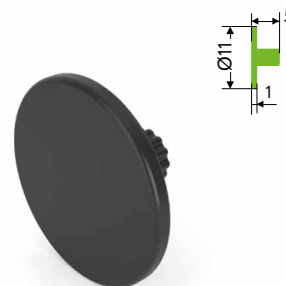

Заглушка установочного винта М6