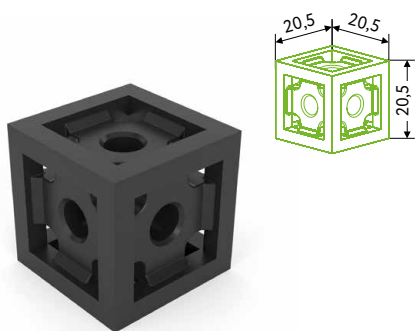

ФУРНИТУРА

Соединитель универсальный для