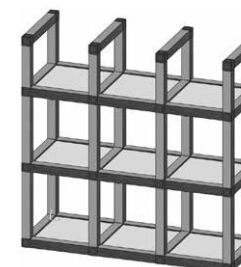

Каркас навесной, тип 17.7

Материал: алюминий
Размеры, мм: ☐ 426-1500 ☐ 445-2000
☒ 162-400