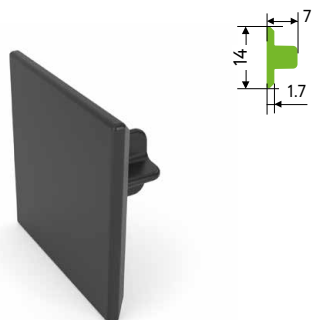

Заглушка соединителя