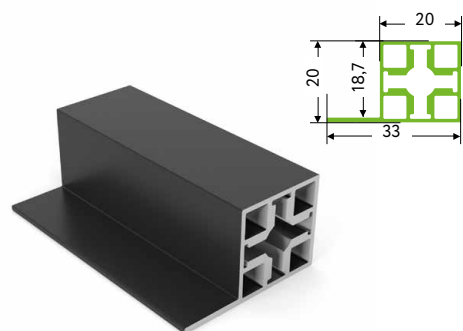

ЖУРНАЛЬНЫЙ СТОЛИК ДО 50 КГ ОБЩЕЙ НАГРУЗКИ НА КОНСТРУКЦИЮ

Журнальный столик, тип 1

Материал: алюминий
Размеры, мм: 187-600 164-900
 164-700

АССОРТИМЕНТ ПРОФИЛЕЙ

Профиль базовый

Профиль под ЛДСП

Профиль под стекло