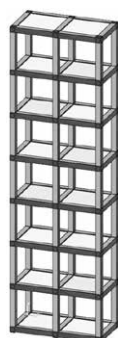

Каркас напольный, тип 24

Материал: алюминий
Размеры, мм: □ 729-2700 □ 588-2000
□ 162-560

Каркас напольный, тип 25

Материал: алюминий
Размеры, мм: □ 870-4200 □ 162-900
□ 162-560

Каркас напольный, тип 26

Материал: алюминий
Размеры, мм: □ 870-4200 □ 304-1500
□ 162-560

Каркас напольный, тип 27

Материал: алюминий
Размеры, мм: □ 870-4200 □ 445-2000
□ 162-560

Каркас напольный, тип 28

Материал: алюминий
Размеры, мм: □ 870-4200 □ 587-2000
□ 162-560

Каркас напольный, тип 29

Материал: алюминий
Размеры, мм: □ 1012-4200 □ 162-900
□ 162-560

Каркас напольный, тип 30

Материал: алюминий
Размеры, мм: □ 1012-4200 □ 304-1500
□ 162-560

Каркас напольный, тип 31

Материал: алюминий
Размеры, мм: □ 1012-4200 □ 445-2000
□ 162-560

Каркас напольный, тип 32

Материал: алюминий
Размеры, мм: □ 1012-4200 □ 587-2000
□ 162-560

Каркас напольный, тип 33

Материал: алюминий
Размеры, мм: □ 162-600 □ 304-1500
□ 304-1500

Каркасы имеющие больше 1 уровня вверх необходимо крепить к стене.