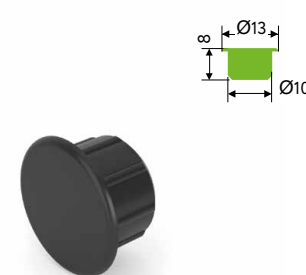

Рассеиватель для профиля

Заглушка профиля

Заглушка соединителя

Заглушка установочного винта М6

Заглушка дюбеля

УСТАНОВКА СВЕТОДИОДНОЙ ЛЕНТЫ

В системе QV разработан специальный профиль для интегрирования в него светодиодной ленты и создания подсветки. Широкое разнообразие светодиодных лент для специальных профилей QV позволяет легко и быстро организовать стильное освещение в интерьере, создать самые разные световые эффекты, выполнить скрытую или фоновую подсветку элементов мебели и интерьера.