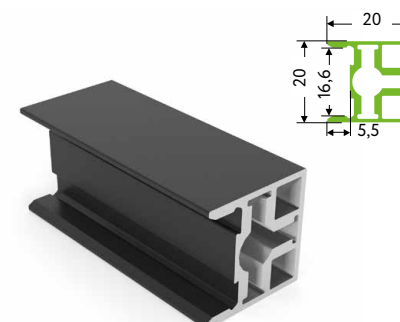

ЖУРНАЛЬНЫЙ СТОЛИК ДО 50 КГ ОБЩЕЙ НАГРУЗКИ НА КОНСТРУКЦИЮ

Журнальный столик, тип 1

Материал: алюминий
Размеры, мм: 187-600 164-900
 164-700

АССОРТИМЕНТ ПРОФИЛЕЙ

Профиль базовый

Профиль под ЛДСП

Профиль под стекло