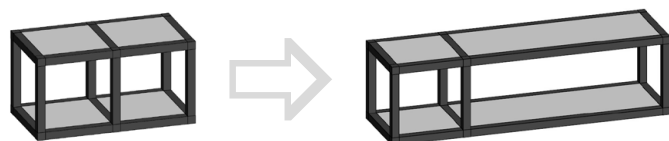

ВОЗМОЖНЫЕ РЕШЕНИЯ

В ассортименте каркасы модулей с определенным количеством уровней и ячеек. Любой из вариантов можно адаптировать под конкретную идею. Возможно изменить размер (высоту, глубину, ширину), выбрать способ крепления (напольный, навесной, подвесной), определить расположение и материал полок.

Каркас напольный, тип 13, с разными материалами полок

ЛДСП 16 мм
МДФ 16, 18 и 19 мм

Стекло, 6 мм

ЛДСП+стекло
МДФ+стекло

Каркас, тип 2, с разной шириной полок

СИСТЕМА QB – это каркасно-модульная система, состоящая из набора профилей, соединяемых универсальным кубом, идеально подходящим по цвету и текстуре к основным элементам. Эстетичные соединительные узлы, выгодно отличают готовые изделия от аналогов на рынке. Система позволяет моделировать бесконечное число вариантов открытых и закрытых полок и стеллажей, тумб, столов, используя различные виды наполнения каркасов.

Возможность установить в каркас куб из ЛДСП 16 мм или двойной куб из ЛДСП16 мм +10 мм

Вставка куб в каркас может быть установлена с любой из сторон.

КАРКАСЫ НАПОЛЬНЫЕ ДО 50 КГ ОБЩЕЙ НАГРУЗКИ НА КОНСТРУКЦИЮ