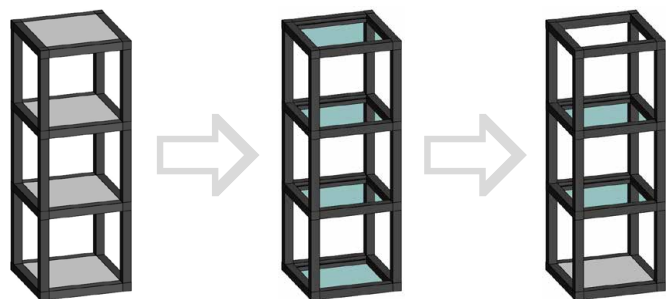

ARISTO[®]

интерьерные
решения

QV

УНИКАЛЬНЫЙ
КОНСТРУКТОР

ДЕКОРАТИВНЫЕ МОДУЛИ

Интерьер дома прекрасно дополняют стеллажи и модули в лофт стилистике. Надежная конструкция из черного металлического каркаса и полок может быть выполнена в любых размерах и с любым количеством уровней. Решение многофункциональное: храните посуду, специи, разместите декор или цветы. В модулях используется алюминиевая каркасная система, состоящая из различных профилей и соединений. Для обеспечения стабильности и прочности конструкции, они крепятся между собой с помощью крепких фиксирующих винтов. При настенном монтаже используются скрытые крепления – с фронтальной стороны их незаметно, а модуль надежно установлен.

ВОЗМОЖНЫЕ РЕШЕНИЯ

В ассортименте каркасы модулей с определенным количеством уровней и ячеек. Любой из вариантов можно адаптировать под конкретную идею. Возможно изменить размер (высоту, глубину, ширину), выбрать способ крепления (напольный, навесной, подвесной), определить расположение и материал полок.

Каркас напольный, тип 13, с разными материалами полок

ЛДСП 16 мм
МДФ 16, 18 и 19 мм

Стекло, 6 мм

ЛДСП+стекло
МДФ+стекло

Каркас, тип 2, с разной шириной полок

СИСТЕМА QB – это каркасно-модульная система, состоящая из набора профилей, соединяемых универсальным кубом, идеально подходящим по цвету и текстуре к основным элементам. Эстетичные соединительные узлы, выгодно отличают готовые изделия от аналогов на рынке. Система позволяет моделировать бесконечное число вариантов открытых и закрытых полок и стеллажей, тумб, столов, используя различные виды наполнения каркасов.