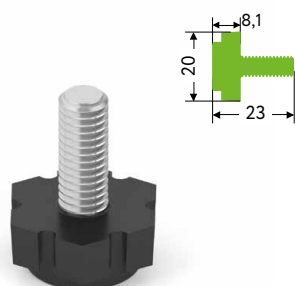

ФУРНИТУРА

Соединитель универсальный для

Фиксатор профиля

Шток стяжки конической М6х34/ Винт стяжки конической М6х8, S3

Фиксатор профиля под LED

Бочонок для конической стяжки + винт М6х6

Регулируемая ножка

Подпятник самоклеящийся квадратный 20х20