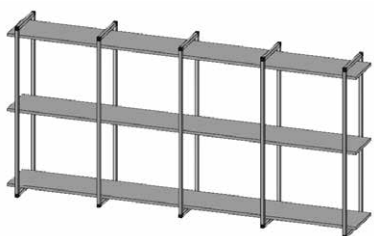

Каркас навесной, тип 16.8

Материал: алюминий
Размеры, мм: ☐ 504-1500 ☐ 863-2000
☒ 162-350

Материал: алюминий
Размеры, мм: ☐ 284-900 ☐ 162-900
☒ 162-400

Материал: алюминий
Размеры, мм: ☐ 284-900 ☐ 304-1500
☒ 162-400