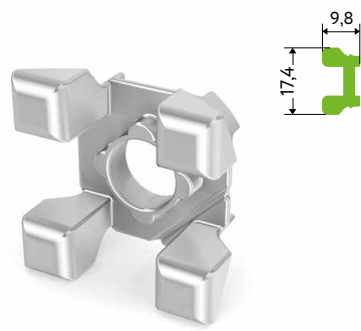

Фиксатор профиля