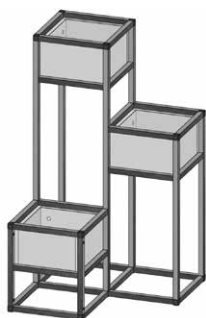

Стеллаж, тип 1.3

Материал: алюминий
Размеры, мм: 1012-2400 445-1500
 162-560

Стеллаж, тип 1.4

Материал: алюминий
Размеры, мм: 1012-2400 445-1500
 162-560

Стеллаж, тип 2.1

Материал: алюминий
Размеры, мм: 1012-2400 445-1500
 162-560

Стеллаж, тип 2.2

Материал: алюминий
Размеры, мм: 1012-2400 445-1500
 162-560

Стеллаж, тип 2.3

Материал: алюминий
Размеры, мм: 1012-2400 445-1500
 162-560

ПОДСТАВКИ ПОД ЦВЕТЫ НАПОЛЬНЫЕ ДО 50 КГ ОБЩЕЙ НАГРУЗКИ НА КОНСТРУКЦИЮ

Подставка под цветы тип 1.1

Материал: алюминий
Размеры, мм: 304-1500 304-1500
 162-560

Подставка под цветы тип 1.2

Материал: алюминий
Размеры, мм: 304-1500 300-1500
 304-1500

Подставка под цветы тип 1.3

Материал: алюминий
Размеры, мм: 387-1500 300-1500
 300-1500

Подставка под цветы тип 2.1

Материал: алюминий
Размеры, мм: 600-1800 304-1500
 162-560

Подставка под цветы тип 2.2

Материал: алюминий
Размеры, мм: 600-2000 304-1500
 304-1500

Подставка под цветы тип 2.3

Материал: алюминий
Размеры, мм: 1140-2000 304-1500
 304-1500