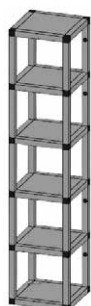

Каркас навесной, тип 11.4

Материал: алюминий
Размеры, мм: 304-1500 446-2000
 162-400

Каркас навесной, тип 12

Материал: алюминий
Размеры, мм: 446-1500 162-900
 162-400

Каркас навесной, тип 13

Материал: алюминий
Размеры, мм: 446-1500 304-1500
 162-400

Каркас навесной, тип 14

Материал: алюминий
Размеры, мм: 588-2000 162-900
 162-400

Каркас навесной, тип 15

Материал: алюминий
Размеры, мм: 729-2700 162-900
 162-400

Каркас навесной, тип 16.1

Материал: алюминий
Размеры, мм: 384-900 351-900
 162-350