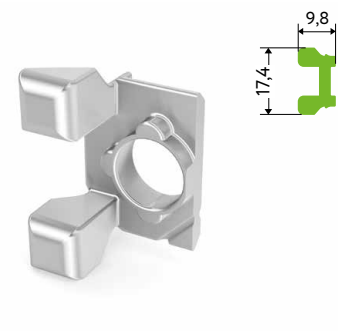

ФУРНИТУРА

Соединитель универсальный для

Фиксатор профиля

Шток стяжки конической М6х34/ Винт стяжки конической М6х8, S3

Фиксатор профиля под LED

Бочонок для конической стяжки + винт М6х6

Регулируемая ножка

Подпятник самоклеящийся квадратный 20х20