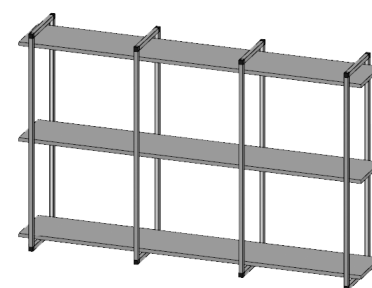

Каркас навесной, тип 16.4

Материал: алюминий
Размеры, мм: 384-900 863-2000
 162-350

Каркас навесной, тип 16.5

Материал: алюминий
Размеры, мм: 504-1500 351-900
 162-350

Каркас навесной, тип 16.6

Материал: алюминий
Размеры, мм: 504-1500 522-1500
 162-350