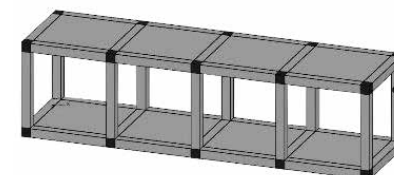

Каркас подвесной, тип 4

Материал: алюминий
Размеры, мм: ☐ 162-900 ☐ 588-2000
☒ 162-400