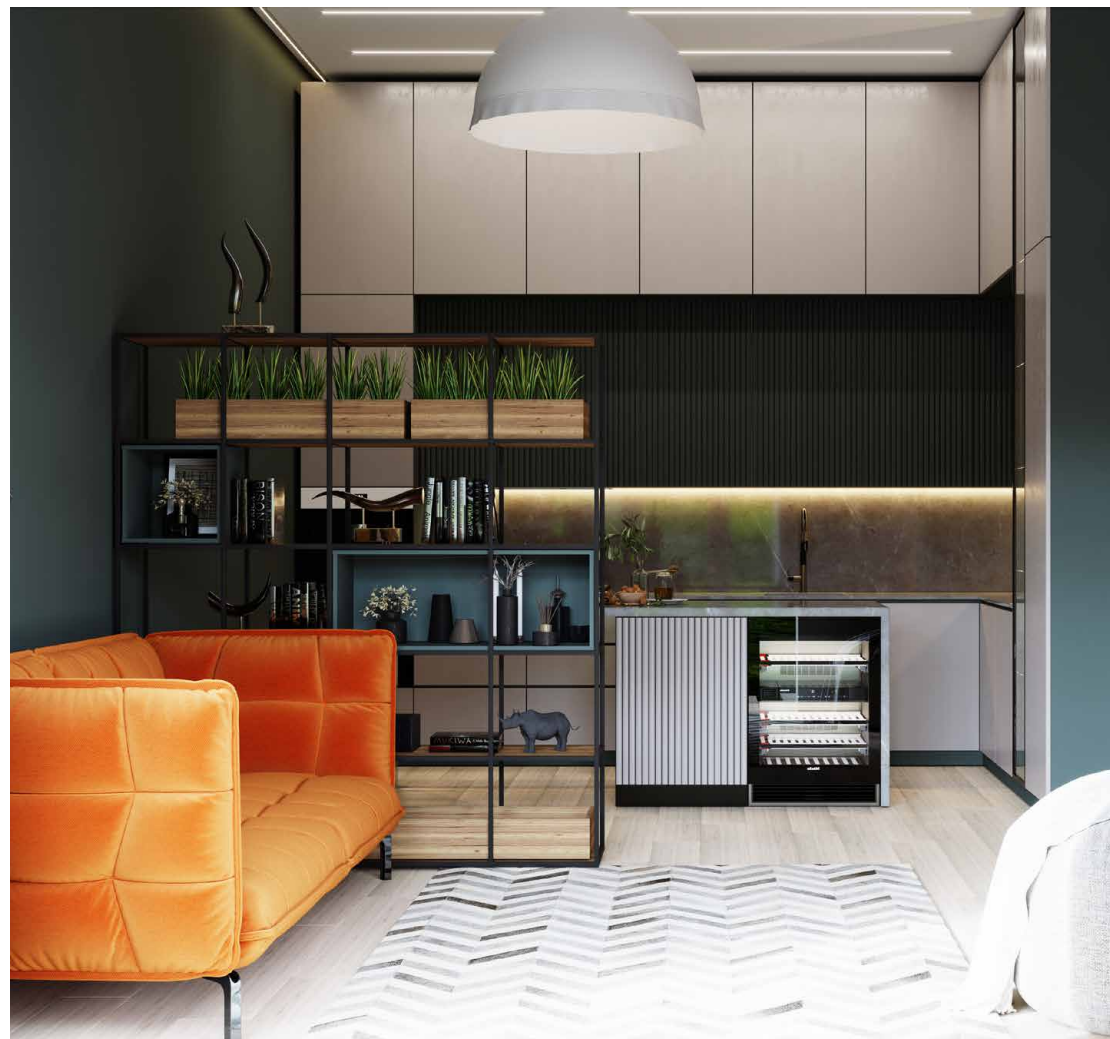

Рассеиватель для профиля

Заглушка профиля

Заглушка соединителя

Заглушка установочного винта М6

Заглушка дюбеля

УСТАНОВКА СВЕТОДИОДНОЙ ЛЕНТЫ

В системе QV разработан специальный профиль для интегрирования в него светодиодной ленты и создания подсветки. Широкое разнообразие светодиодных лент для специальных профилей QV позволяет легко и быстро организовать стильное освещение в интерьере, создать самые разные световые эффекты, выполнить скрытую или фоновую подсветку элементов мебели и интерьера.