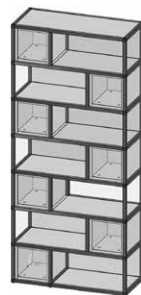

СТЕЛЛАЖИ НАПОЛЬНЫЕ ДО 50 КГ ОБЩЕЙ НАГРУЗКИ НА КОНСТРУКЦИЮ

Стеллаж, тип 1.1

Материал: алюминий
Размеры, мм: 1012-2400 445-1500
 162-560

Стеллаж, тип 1.2

Материал: алюминий
Размеры, мм: 1012-2400 445-1500
 162-560

Стеллаж, тип 1.3

Материал: алюминий
Размеры, мм: 1012-2400 445-1500
 162-560

Стеллаж, тип 1.4

Материал: алюминий
Размеры, мм: 1012-2400 445-1500
 162-560

Стеллаж, тип 2.1

Материал: алюминий
Размеры, мм: 1012-2400 445-1500
 162-560

Стеллаж, тип 2.2

Материал: алюминий
Размеры, мм: 1012-2400 445-1500
 162-560

Стеллаж, тип 2.3

Материал: алюминий
Размеры, мм: 1012-2400 445-1500
 162-560

ПОДСТАВКИ ПОД ЦВЕТЫ НАПОЛЬНЫЕ ДО 50 КГ ОБЩЕЙ НАГРУЗКИ НА КОНСТРУКЦИЮ