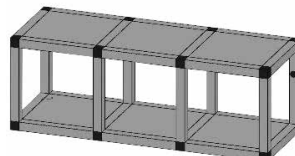

Каркас подвесной, тип 3

Материал: алюминий
Размеры, мм: ☐ 162-900 ☐ 446-2000
☒ 162-400