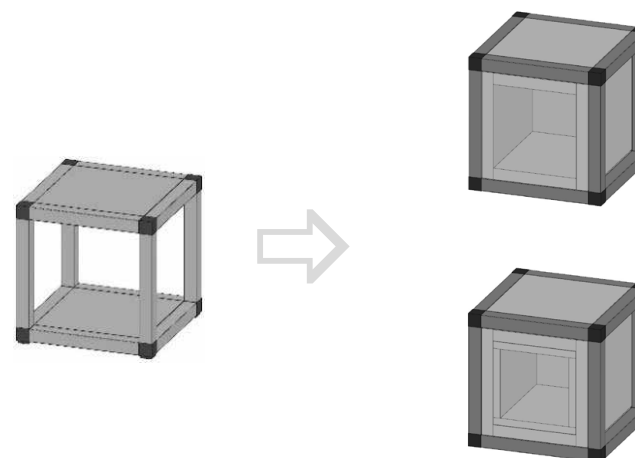

ВОЗМОЖНЫЕ РЕШЕНИЯ

В ассортименте каркасы модулей с определенным количеством уровней и ячеек. Любой из вариантов можно адаптировать под конкретную идею. Возможно изменить размер (высоту, глубину, ширину), выбрать способ крепления (напольный, навесной, подвесной), определить расположение и материал полок.

Каркас напольный, тип 13, с разными материалами полок

ЛДСП 16 мм
МДФ 16, 18 и 19 мм

Стекло, 6 мм

ЛДСП+стекло
МДФ+стекло

Каркас, тип 2, с разной шириной полок

СИСТЕМА QB – это каркасно-модульная система, состоящая из набора профилей, соединяемых универсальным кубом, идеально подходящим по цвету и текстуре к основным элементам. Эстетичные соединительные узлы, выгодно отличают готовые изделия от аналогов на рынке. Система позволяет моделировать бесконечное число вариантов открытых и закрытых полок и стеллажей, тумб, столов, используя различные виды наполнения каркасов.

Возможность установить в каркас куб из ЛДСП 16 мм или двойной куб из ЛДСП16 мм +10 мм

Вставка куб в каркас может быть установлена с любой из сторон.

КАРКАСЫ НАПОЛЬНЫЕ ДО 50 КГ ОБЩЕЙ НАГРУЗКИ НА КОНСТРУКЦИЮ