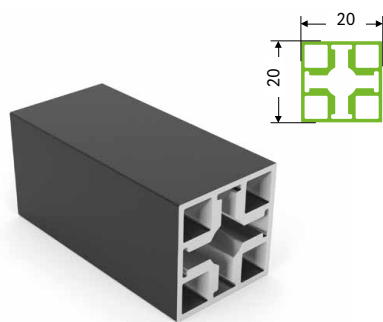

ЖУРНАЛЬНЫЙ СТОЛИК ДО 50 КГ ОБЩЕЙ НАГРУЗКИ НА КОНСТРУКЦИЮ

Журнальный столик, тип 1

Материал: алюминий
Размеры, мм: 187-600 164-900
 164-700

АССОРТИМЕНТ ПРОФИЛЕЙ

Профиль базовый

Профиль под ЛДСП

Профиль под стекло