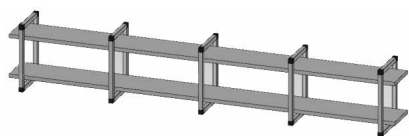

Каркас навесной, тип 16.2

Материал: алюминий
Размеры, мм: 384-900 522-1500
 162-350

Каркас навесной, тип 16.3

Материал: алюминий
Размеры, мм: 384-900 692-2000
 162-350

КАРКАСЫ НАВЕСНЫЕ ДО 20 КГ ОБЩЕЙ НАГРУЗКИ НА КОНСТРУКЦИЮ