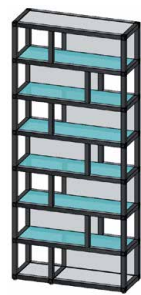

СТЕЛЛАЖИ НАПОЛЬНЫЕ ДО 50 КГ ОБЩЕЙ НАГРУЗКИ НА КОНСТРУКЦИЮ

Стеллаж, тип 1.1

Материал: алюминий
Размеры, мм: 1012-2400 445-1500
 162-560

Стеллаж, тип 1.2

Материал: алюминий
Размеры, мм: 1012-2400 445-1500
 162-560

Стеллаж, тип 1.3

Материал: алюминий
Размеры, мм: 1012-2400 445-1500
 162-560

Стеллаж, тип 1.4

Материал: алюминий
Размеры, мм: 1012-2400 445-1500
 162-560

Стеллаж, тип 2.1

Материал: алюминий
Размеры, мм: 1012-2400 445-1500
 162-560

Стеллаж, тип 2.2

Материал: алюминий
Размеры, мм: 1012-2400 445-1500
 162-560

Стеллаж, тип 2.3

Материал: алюминий
Размеры, мм: 1012-2400 445-1500
 162-560

ПОДСТАВКИ ПОД ЦВЕТЫ НАПОЛЬНЫЕ ДО 50 КГ ОБЩЕЙ НАГРУЗКИ НА КОНСТРУКЦИЮ